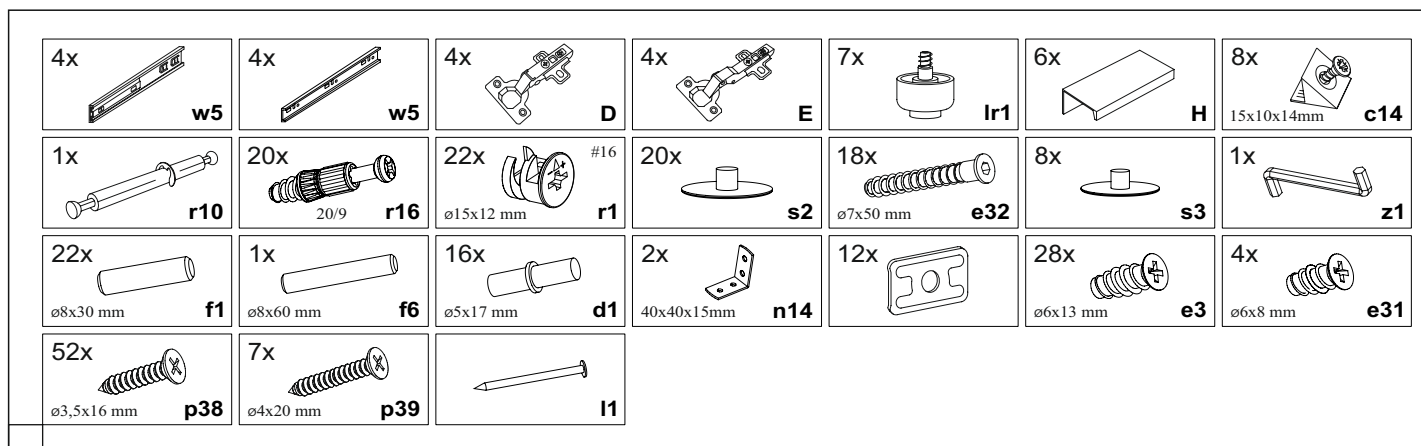

№	size / розмір	pack /	qty / к-ть
1	1600 380	1/2	1
2	1600 360	1/2	1
3	752 360	1/2	1
4	752 360	1/2	1
5	752 360	1/2	1
6	752 360	1/2	1
7	752 360	1/2	1
8	326 128	1/2	2
9	300 128	1/2	2
10	300 128	1/2	2

№	size / розмір	pack /	qty / к-ть
11	759 396	2/2	1
12	759 396	2/2	1
13	568 396	2/2	1
14	568 396	2/2	1
15	383 350	2/2	2
16	374 350	2/2	2
17	186 396	2/2	2
18	384 80	2/2	2
19	780 398	2/2	4
20	297 340	2/2	2