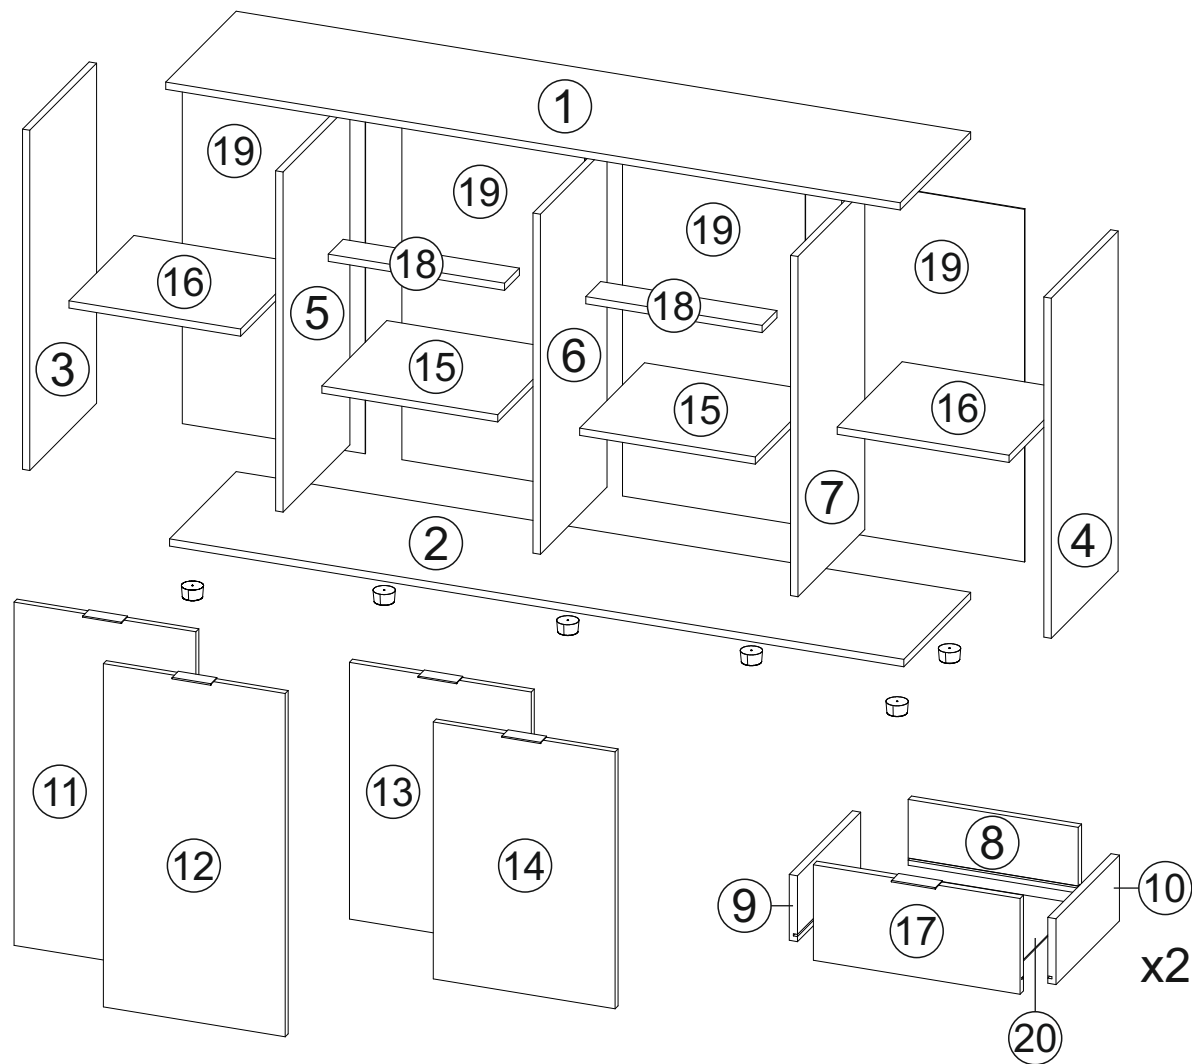

№	size / розмір	pack /	qty / к-ть
1	1600 380	1/2	1
2	1600 360	1/2	1
3	752 360	1/2	1
4	752 360	1/2	1
5	752 360	1/2	1
6	752 360	1/2	1
7	752 360	1/2	1
8	326 128	1/2	2
9	300 128	1/2	2
10	300 128	1/2	2

№	size / розмір	pack /	qty / к-ть
11	759 396	2/2	1
12	759 396	2/2	1
13	568 396	2/2	1
14	568 396	2/2	1
15	383 350	2/2	2
16	374 350	2/2	2
17	186 396	2/2	2
18	384 80	2/2	2
19	780 398	2/2	4
20	297 340	2/2	2