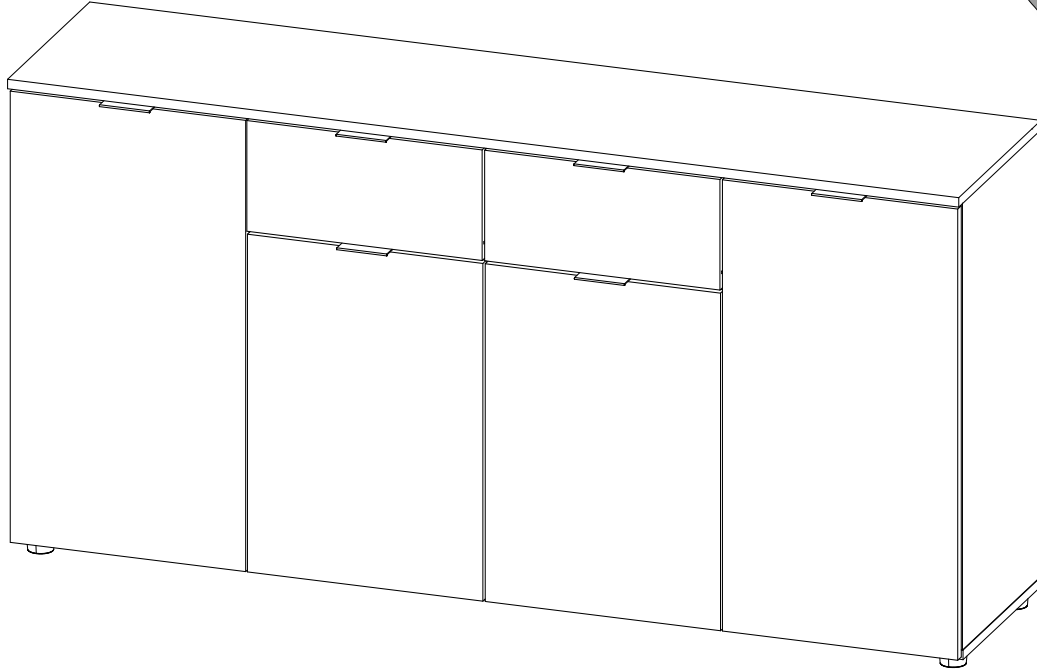

ENG

Run Drawer Chest

UA

Комод Ран

810x1600x380 mm

ENG

UA