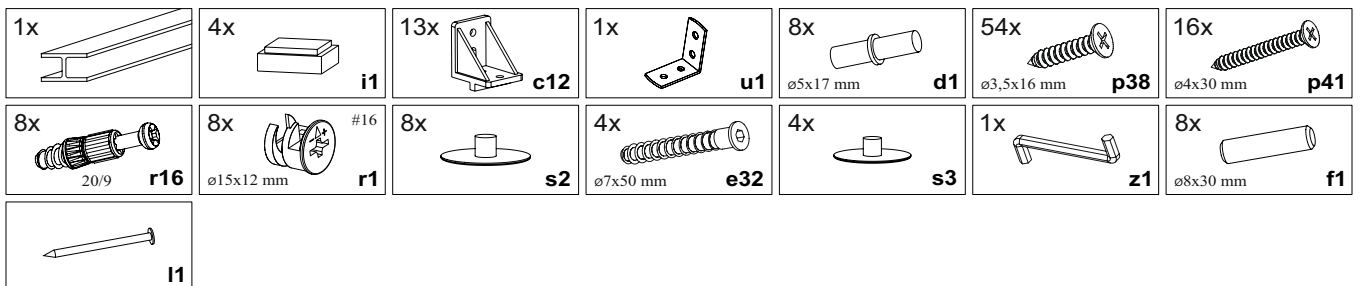

1

2

step (крок) ≈ 307 mm

3

4

5

6

7