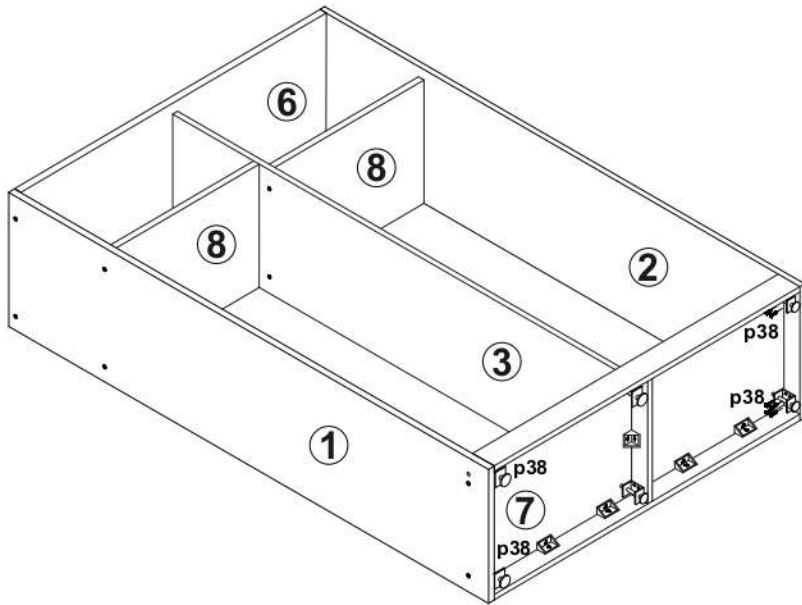

Шафа L-Caiser 2130x1800x600 мм

ІНСТРУКЦІЯ ЗІ СКЛАДАННЯ

Розміри
Висота: 2130 мм
Ширина: 1800 мм
Глибина: 600 мм

ПРИМІТКА!

Відносно всіх питань і рекламаций до цього виробу звертайтеся за місцем покупки даного товару.

Фурнітура:

8x		r20	Система до шафи / Профілі-ручки для дверей x3 / Профіль-кутик x1	16x		r16	20/9	16x		r1	φ15x12mm #16	48x		f1	φ8x30 mm	54x		s1	2x			
8x		r20	Направляючий профіль 2x	132x		p38	φ3.5x16 mm	2x				26x		e32	φ7x50 mm	4x		n906	24x		p60	
4x		c4	φ6x13 mm	1x		z1		12x		c3		6x							6x		p40	φ4,0x25 mm

1**2**

3

4

5

6

7

8

9