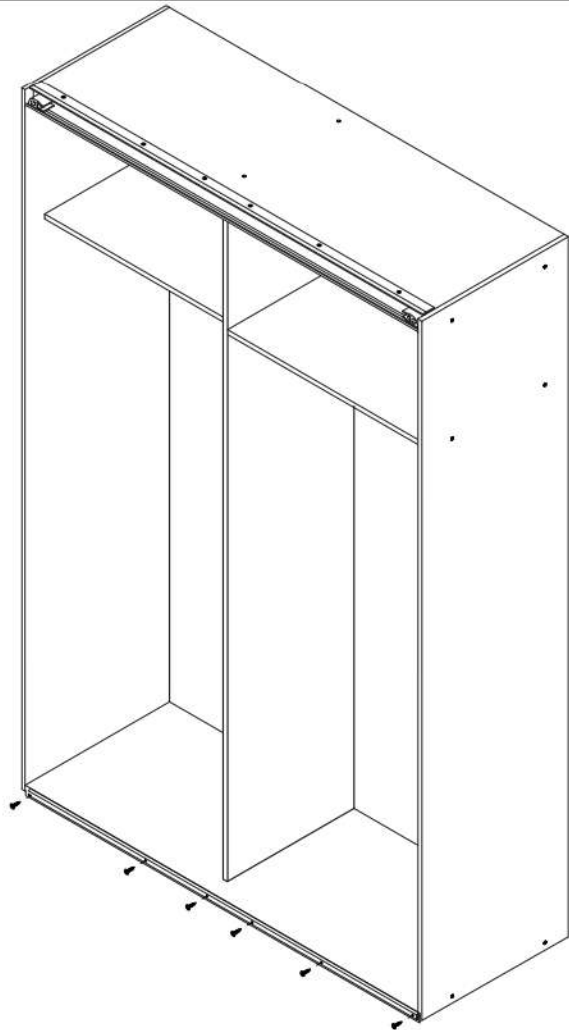

Шафа L-Caiser 2130x1800x600 мм

ІНСТРУКЦІЯ ЗІ СКЛАДАННЯ

Розміри
Висота: 2130 мм
Ширина: 1800 мм
Глибина: 600 мм

ПРИМІТКА!

Відносно всіх питань і рекламаций до цього виробу звертайтеся за місцем покупки даного товару.

12

13

6x
φ3,5x16 mm p38

14

6x
φ3,5x16 mm p38

15 2x

16x 20/9 r16	16x $\phi 15 \times 12 \text{ mm}$ #16 r1	24x $\phi 8 \times 30 \text{ mm}$ f1
---------------------------	--	---

16