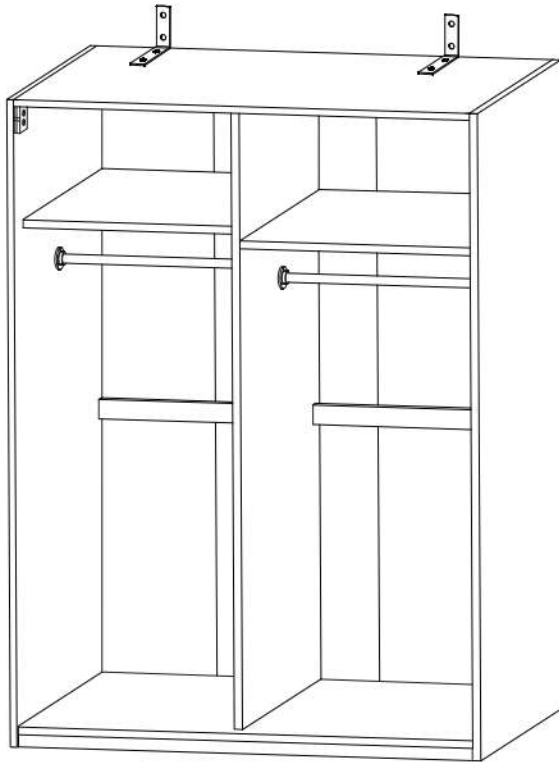

Шафа L-Caiser 2130x1800x600 мм

ІНСТРУКЦІЯ ЗІ СКЛАДАННЯ

Розміри
Висота: 2130 мм
Ширина: 1800 мм
Глибина: 600 мм

ПРИМІТКА!

Відносно всіх питань і рекламаций до цього виробу звертайтеся за місцем покупки даного товару.

Фурнітура:

8x		r20	Система до шафи / Профілі-ручки для дверей x3 / Профіль-кутик x1	16x		r16	20/9	16x		r1	φ15x12mm #16	48x		f1	φ8x30 mm	54x		s1	2x			
8x		r20	Направляючий профіль 2x	132x		p38	φ3.5x16 mm	2x				26x		e32	φ7x50 mm	4x		n906	24x		p60	
4x		c4	φ6x13 mm	1x		z1		12x		c3		6x							6x		p40	φ4,0x25 mm

10

n14

φ10 mm

f35

Дюбель і куток кріплення до стіни в комплект не входять. Необхідно придбати окремо.

n14

11

4x
φ4.0x2.5 mm p40