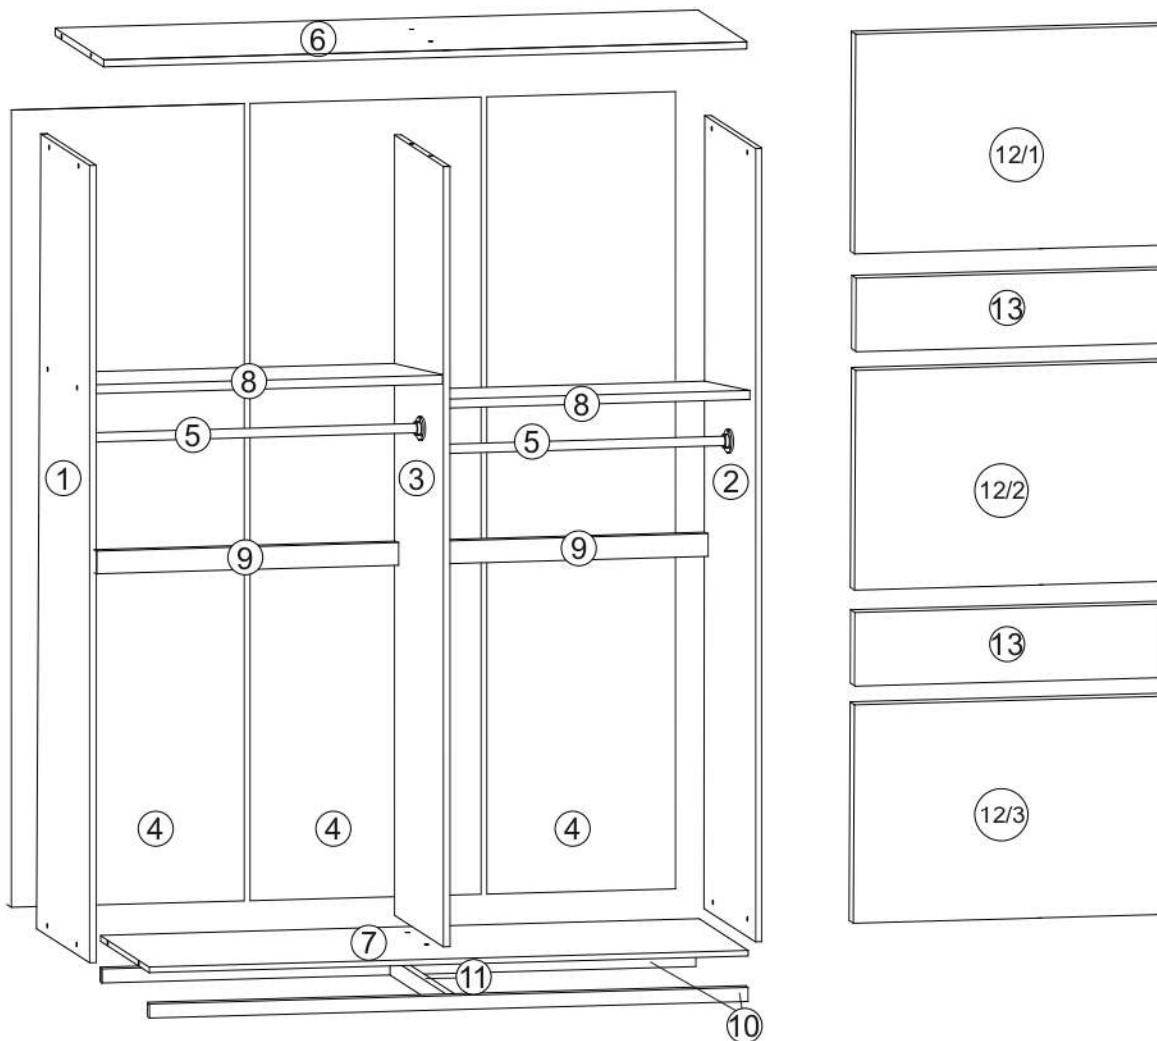

Шафа L-Caiser 2130x1800x600 мм

ІНСТРУКЦІЯ ЗІ СКЛАДАННЯ

Розміри
Висота: 2130 мм
Ширина: 1800 мм
Глибина: 600 мм

ПРИМІТКА!

Відносно всіх питань і рекламаций до цього виробу звертайтеся за місцем покупки даного товару.

КОМПЛЕКТУЮЧІ

Номер	Назва	Розміри	№ уп.	к-сть	Номер	Назва	Розміри	№ уп.	к-сть
1	Л.СТІЙКА	2130 569	1/3	1	8	ПОЛКА	876 490	2/3	2
2	П.СТІЙКА	2130 598	1/3	1	9	ПЛАНКА	876 96	2/3	2
3	В.СТІЙКА	2052 500	1/3	1	10	ЦОКОЛЬ 1	1768 46	2/3	2
4	З.СТІНКА	2080 597	1/3	3	11	ЦОКОЛЬ 2	518 46	2/3	1
5	ТРУБА	874 25	2/3	2	12	ФАСАД 1	905 521	3/3	6
6	ДАХ	1768 552	2/3	1	13	ФАСАД 2	905 261	3/3	4
7	ДНО	1768 552	2/3	1					

Фурнітура:

8x		r20	Система до шафи / Профілі-ручки для дверей x3 / Профіль-кутик x1	16x		r16	20/9	16x		r1	φ15x12mm #16	48x		f1	φ8x30 mm	54x		s1	2x			
8x		r20	Направляючий профіль 2x	132x		p38	φ3.5x16 mm	2x				26x		e32	φ7x50 mm	4x		n906	24x		p60	
4x		c4	φ6x13 mm	1x		z1		12x		c3		6x							6x		p40	φ4,0x25 mm