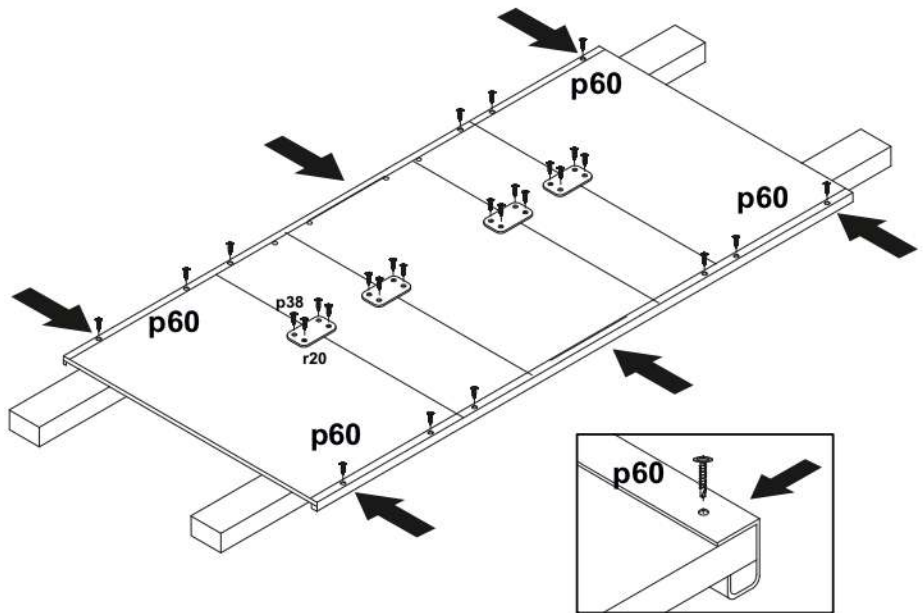

Шафа L-Caiser 2130x1800x600 мм

ІНСТРУКЦІЯ ЗІ СКЛАДАННЯ

Розміри
Висота: 2130 мм
Ширина: 1800 мм
Глибина: 600 мм

ПРИМІТКА!

Відносно всіх питань і рекламаций до цього виробу звертайтеся за місцем покупки даного товару.

12x p60	4x r20	16x $\phi 3,5 \times 16 \text{ mm}$ p38
-------------------	------------------	--

 Щоб уникнути пошкодження бічних стійок прикрутьте профілі тільки знизу та зверху не фіксуючи середину

17

14x
 $\phi 6 \times 13$ mm e3

18

19

 Щоб уникнути пошкодження бічних стійок прикручуйте профілі тільки знизу та зверху не фіксуючи середину

20

21

22