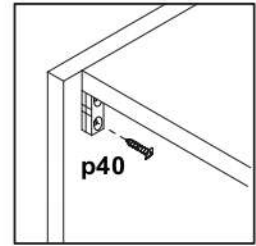

10

n14

φ10 mm

f35

Дюбель і куток кріплення до стіни в комплект не входять. Необхідно придбати окремо.

n14

11

4x
φ4.0x2.5 mm p40