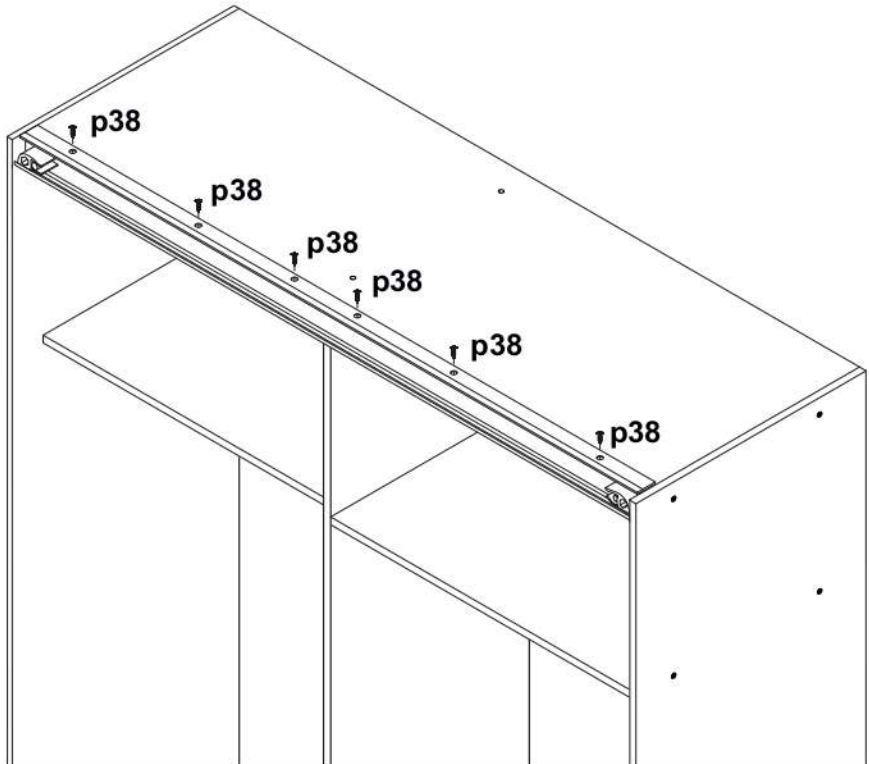

13

6x
φ3,5x16 mm p38