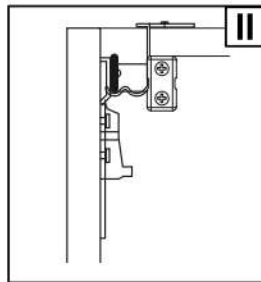

17

14x
 $\phi 6 \times 13$ mm e3

18