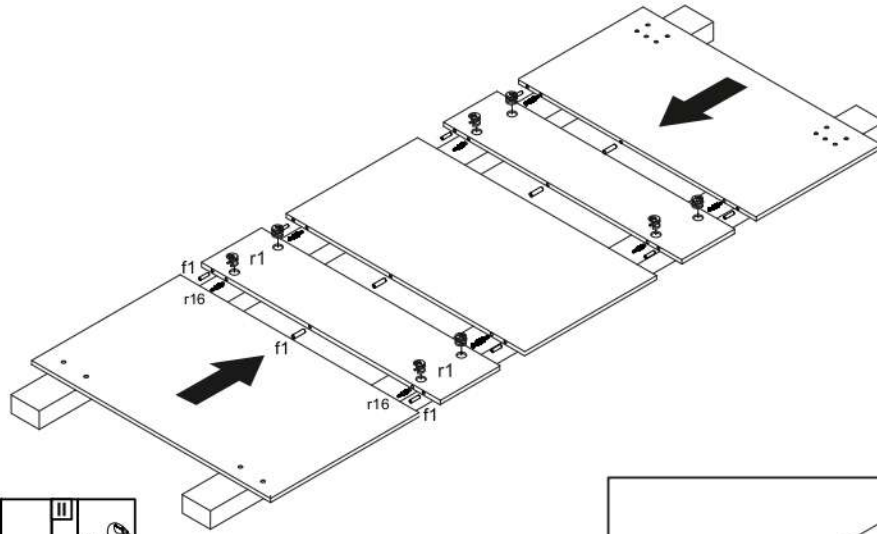

Шафа L-Caiser 2130x1800x600 мм

ІНСТРУКЦІЯ ЗІ СКЛАДАННЯ

Розміри
Висота: 2130 мм
Ширина: 1800 мм
Глибина: 600 мм

ПРИМІТКА!

Відносно всіх питань і рекламаций до цього виробу звертайтеся за місцем покупки даного товару.

12

13

6x
φ3,5x16 mm p38

14

6x
φ3,5x16 mm p38

15 2x

16x 20/9 r16	16x $\phi 15 \times 12 \text{ mm}$ #16 r1	24x $\phi 8 \times 30 \text{ mm}$ f1
---------------------------	--	---

16