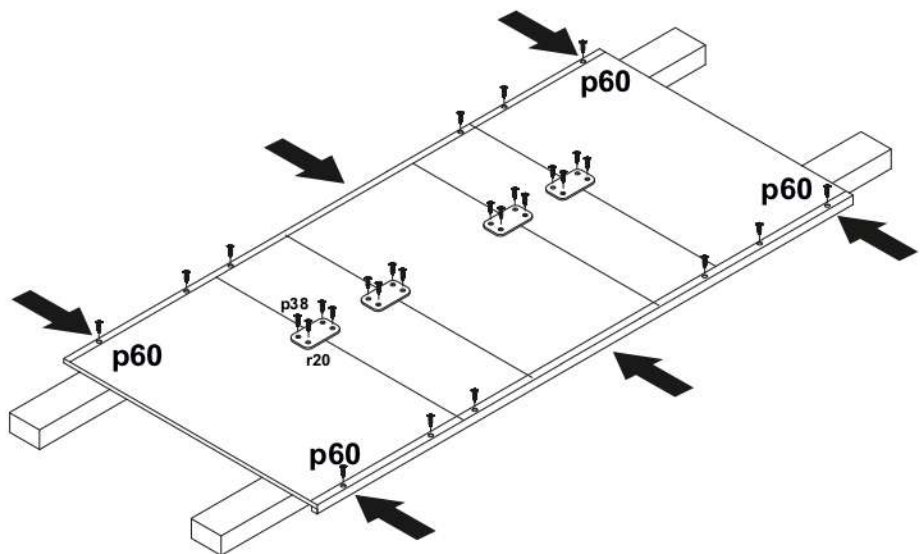

Шафа L-Caiser 2130x1800x600 мм

ІНСТРУКЦІЯ ЗІ СКЛАДАННЯ

Розміри
Висота: 2130 мм
Ширина: 1800 мм
Глибина: 600 мм

ПРИМІТКА!

Відносно всіх питань і рекламаций до цього виробу звертайтеся за місцем покупки даного товару.

12

13

6x
φ3,5x16 mm p38

14

6x
φ3,5x16 mm p38

15 2x

16x 20/9 r16	16x $\phi 15 \times 12 \text{ mm}$ #16 r1	24x $\phi 8 \times 30 \text{ mm}$ f1
---------------------------	--	---

16

12x p60	4x r20	16x $\phi 3,5 \times 16 \text{ mm}$ p38
-------------------	------------------	--

 Щоб уникнути пошкодження бічних стійок прикрутьте профілі тільки знизу та зверху не фіксуючи середину

17