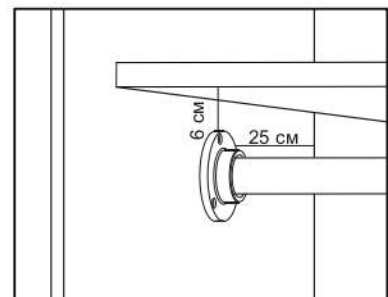

Шафа L-Caiser 2130x1800x600 мм

ІНСТРУКЦІЯ ЗІ СКЛАДАННЯ

Розміри
Висота: 2130 мм
Ширина: 1800 мм
Глибина: 600 мм

ПРИМІТКА!

Відносно всіх питань і рекламаций до цього виробу звертайтеся за місцем покупки даного товару.

Фурнітура:

8x		r20	Система до шафи / Профілі-ручки для дверей x3 / Профіль-кутик x1	16x		r16	20/9	16x		r1	φ15x12mm #16	48x		f1	φ8x30 mm	54x		s1	2x			
8x		r20	Направляючий профіль 2x	132x		p38	φ3.5x16 mm	2x				26x		e32	φ7x50 mm	4x		n906	24x		p60	
4x		c4	φ6x13 mm	1x		z1		12x		c3		6x							6x		p40	φ4,0x25 mm

1**2**

3

4

5

6

7

8

9

10

n14

φ10 mm

f35

Дюбель і куток кріплення до стіни в комплект не входять. Необхідно придбати окремо.

n14

11

4x
φ4.0x2.5 mm p40