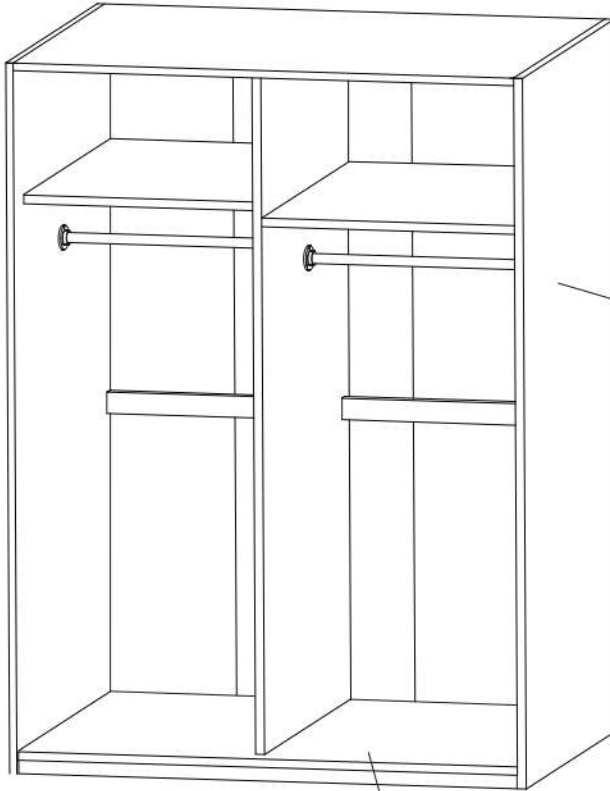

Шафа L-Caiser 2130x1800x600 мм

ІНСТРУКЦІЯ ЗІ СКЛАДАННЯ

Розміри
Висота: 2130 мм
Ширина: 1800 мм
Глибина: 600 мм

ПРИМІТКА!

Відносно всіх питань і рекламаций до цього виробу звертайтеся за місцем покупки даного товару.

Фурнітура:

8x		r20	Система до шафи / Профілі-ручки для дверей x3 / Профіль-кутик x1	16x		r16	20/9	16x		r1	φ15x12mm #16	48x		f1	φ8x30 mm	54x		s1	2x			
8x		r20	Направляючий профіль 2x	132x		p38	φ3.5x16 mm	2x				26x		e32	φ7x50 mm	4x		n906	24x		p60	
4x		c4	φ6x13 mm	1x		z1		12x		c3		6x							6x		p40	φ4,0x25 mm

1**2**

3

4

5

6

7

8

9