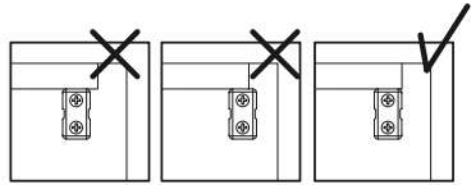

10

n14

φ10 mm

f35

Дюбель і куток кріплення до стіни в комплект не входять. Необхідно придбати окремо.

n14

11

4x
φ4.0x2.5 mm p40