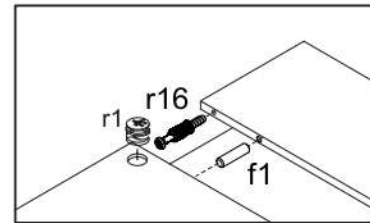

10

n14

φ10 mm

f35

Дюбель і куток кріплення до стіни в комплект не входять. Необхідно придбати окремо.

n14

11

4x
φ4.0x2.5 mm p40

12

13

6x
φ3,5x16 mm p38

14

6x
φ3,5x16 mm p38

15 2x

16x 20/9 r16	16x $\phi 15 \times 12 \text{ mm}$ #16 r1	24x $\phi 8 \times 30 \text{ mm}$ f1
---------------------------	--	---

16