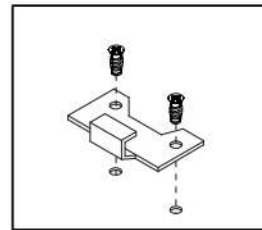

17

14x
 $\phi 6 \times 13$ mm e3