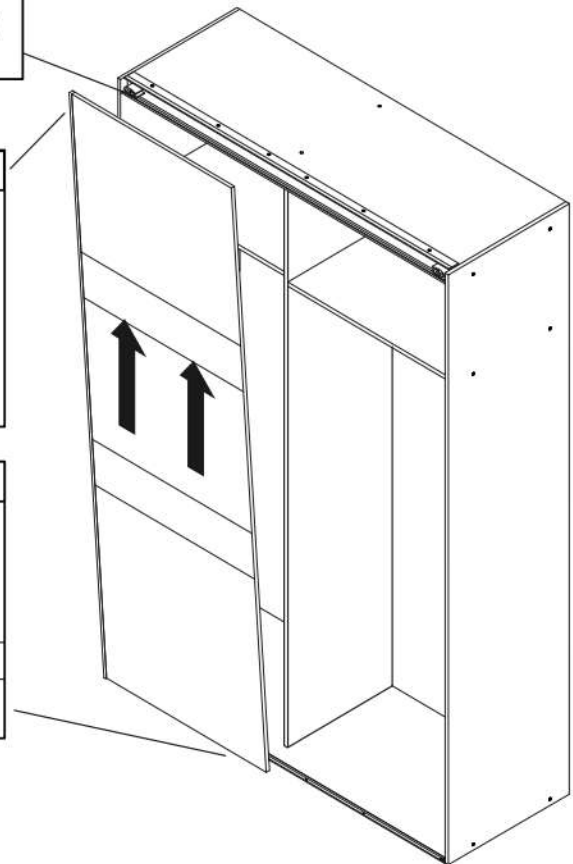

17

14x
 $\phi 6 \times 13$ mm e3

18