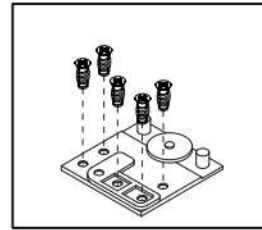

17

14x
 $\phi 6 \times 13$ mm e3