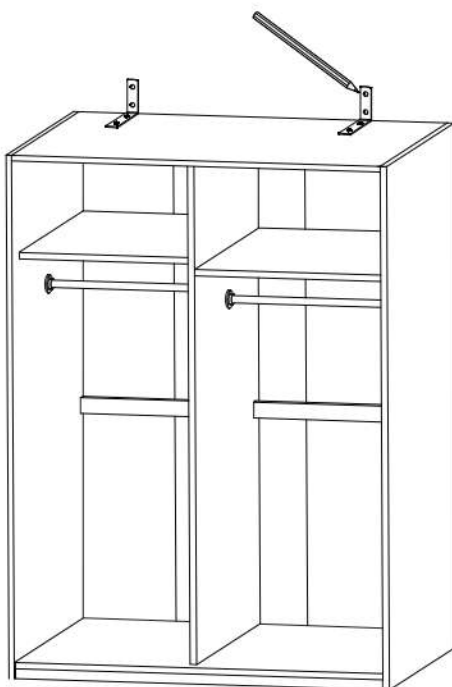

9

10

n14

φ10 mm

f35

Дюбель і куток кріплення до стіни в комплект не входять. Необхідно придбати окремо.

n14