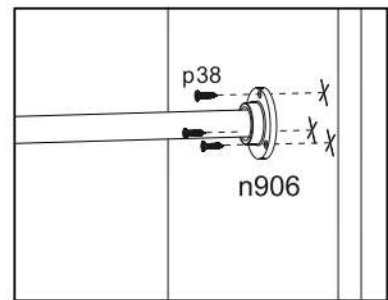

Фурнітура:

8x		r20	Система до шафи / Профілі-ручки для дверей x3 / Профіль-кутик x1	16x		r16	20/9	16x		r1	φ15x12mm #16	48x		f1	φ8x30 mm	54x		s1	2x			
8x		r20	Направляючий профіль 2x	132x		p38	φ3.5x16 mm	2x				26x		e32	φ7x50 mm	4x		n906	24x		p60	
4x		c4	φ6x13 mm	1x		z1		12x		c3		6x							6x		p40	φ4,0x25 mm

1**2**

3

4

5

6

7

8

9

10

n14

φ10 mm

f35

Дюбель і куток кріплення до стіни в комплект не входять. Необхідно придбати окремо.

n14

11

4x
φ4.0x2.5 mm p40