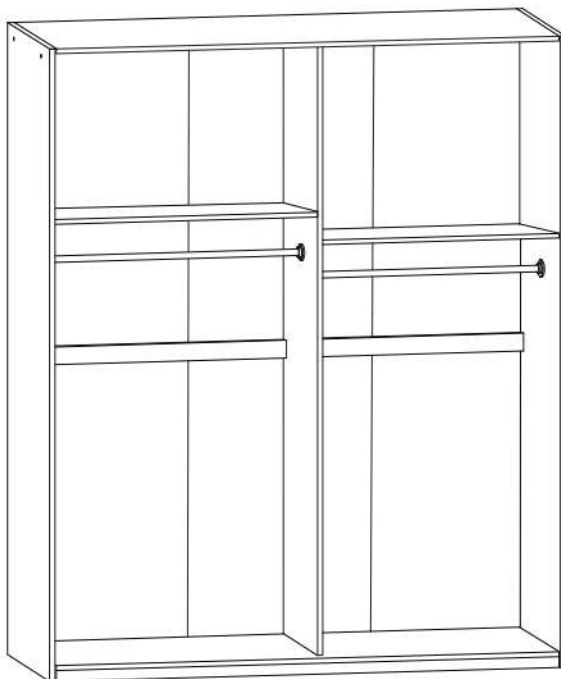

Шафа L-Caiser 2130x1800x600 мм

ІНСТРУКЦІЯ ЗІ СКЛАДАННЯ

Розміри
Висота: 2130 мм
Ширина: 1800 мм
Глибина: 600 мм

ПРИМІТКА!

Відносно всіх питань і рекламаций до цього виробу звертайтеся за місцем покупки даного товару.

Фурнітура:

8x		r20	Система до шафи / Профілі-ручки для дверей x3 / Профіль-кутик x1	16x		r16	20/9	16x		r1	φ15x12mm #16	48x		f1	φ8x30 mm	54x		s1	2x			
8x		r20	Направляючий профіль 2x	132x		p38	φ3.5x16 mm	2x				26x		e32	φ7x50 mm	4x		n906	24x		p60	
4x		c4	φ6x13 mm	1x		z1		12x		c3		6x							6x		p40	φ4,0x25 mm

1**2**

3

4

5

6

7

8

9