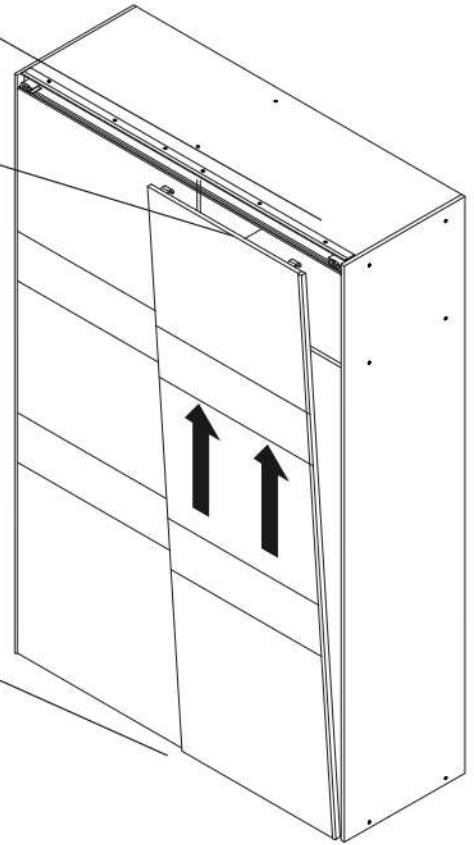

Шафа L-Caiser 2130x1800x600 мм

ІНСТРУКЦІЯ ЗІ СКЛАДАННЯ

Розміри
Висота: 2130 мм
Ширина: 1800 мм
Глибина: 600 мм

ПРИМІТКА!

Відносно всіх питань і рекламаций до цього виробу звертайтеся за місцем покупки даного товару.

14x
 $\phi 6 \times 13$ mm e3

18

19

 Щоб уникнути пошкодження бічних стійок прикручуйте профілі тільки знизу та зверху не фіксуючи середину

20

21

22