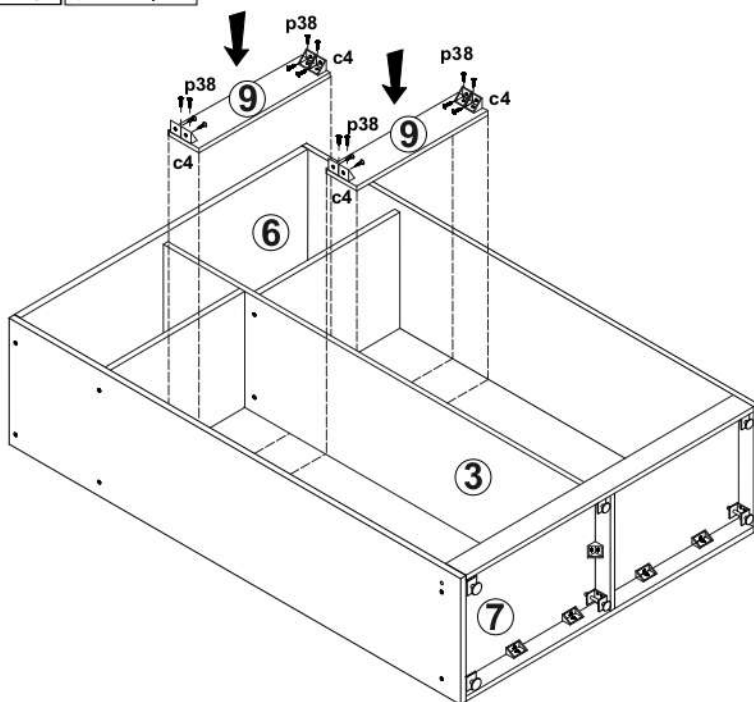

Шафа L-Caiser 2130x1800x600 мм

ІНСТРУКЦІЯ ЗІ СКЛАДАННЯ

Розміри
Висота: 2130 мм
Ширина: 1800 мм
Глибина: 600 мм

ПРИМІТКА!

Відносно всіх питань і рекламаций до цього виробу звертайтеся за місцем покупки даного товару.

1**2**

3

4

5

6

7

8

9