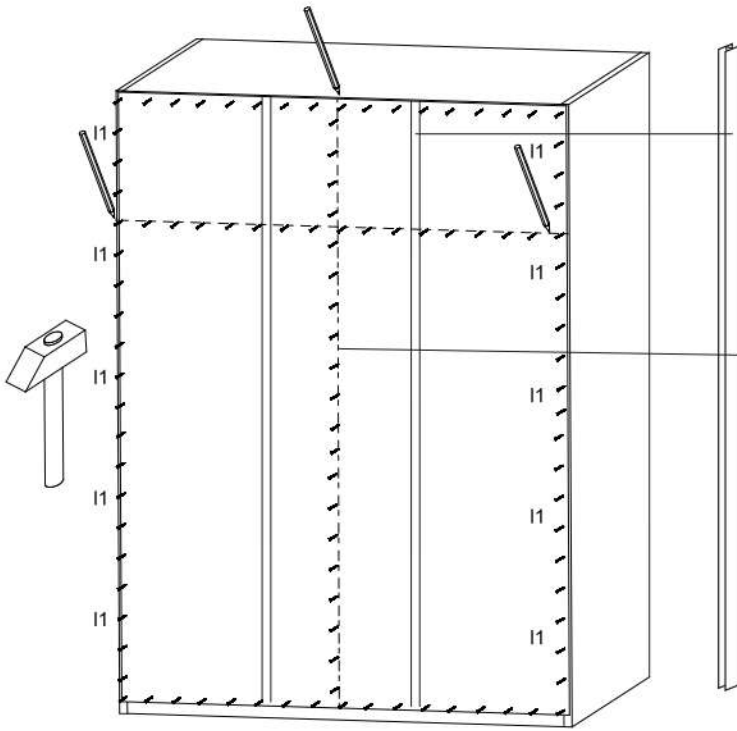

Шафа L-Caiser 2130x1800x600 мм

ІНСТРУКЦІЯ ЗІ СКЛАДАННЯ

Розміри
Висота: 2130 мм
Ширина: 1800 мм
Глибина: 600 мм

ПРИМІТКА!

Відносно всіх питань і рекламаций до цього виробу звертайтеся за місцем покупки даного товару.

Фурнітура:

8x		r20	Система до шафи / Профілі-ручки для дверей x3 / Профіль-кутик x1	16x		r16	20/9	16x		r1	φ15x12mm #16	48x		f1	φ8x30 mm	54x		s1	2x			
8x		r20	Направляючий профіль 2x	132x		p38	φ3.5x16 mm	2x				26x		e32	φ7x50 mm	4x		n906	24x		p60	
4x		c4	φ6x13 mm	1x		z1		12x		c3		6x							6x		p40	φ4,0x25 mm

1**2**

3

4

5

6

7

8

9